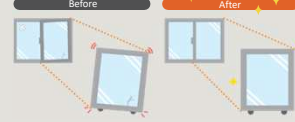

2ロックで侵入を諦めさせる心理効果が期待できます。

古い窓を、新しい窓にパツと交換!

1day
リフォーム

開け閉めもスムーズに

窓の変形などで開け閉めしづらくなった窓のがたつきを解消!

すきま風・換気のお悩みスッキリ

窓の種類を変えられるから、すきま風や換気のお悩みを解決!

※日射時間が長く外窓に複層ガラスを使用している場合、内窓にLow-E複層ガラスを使用すると、ガラスの熱割れ、枠や障子の変色・変形の恐れがあります。